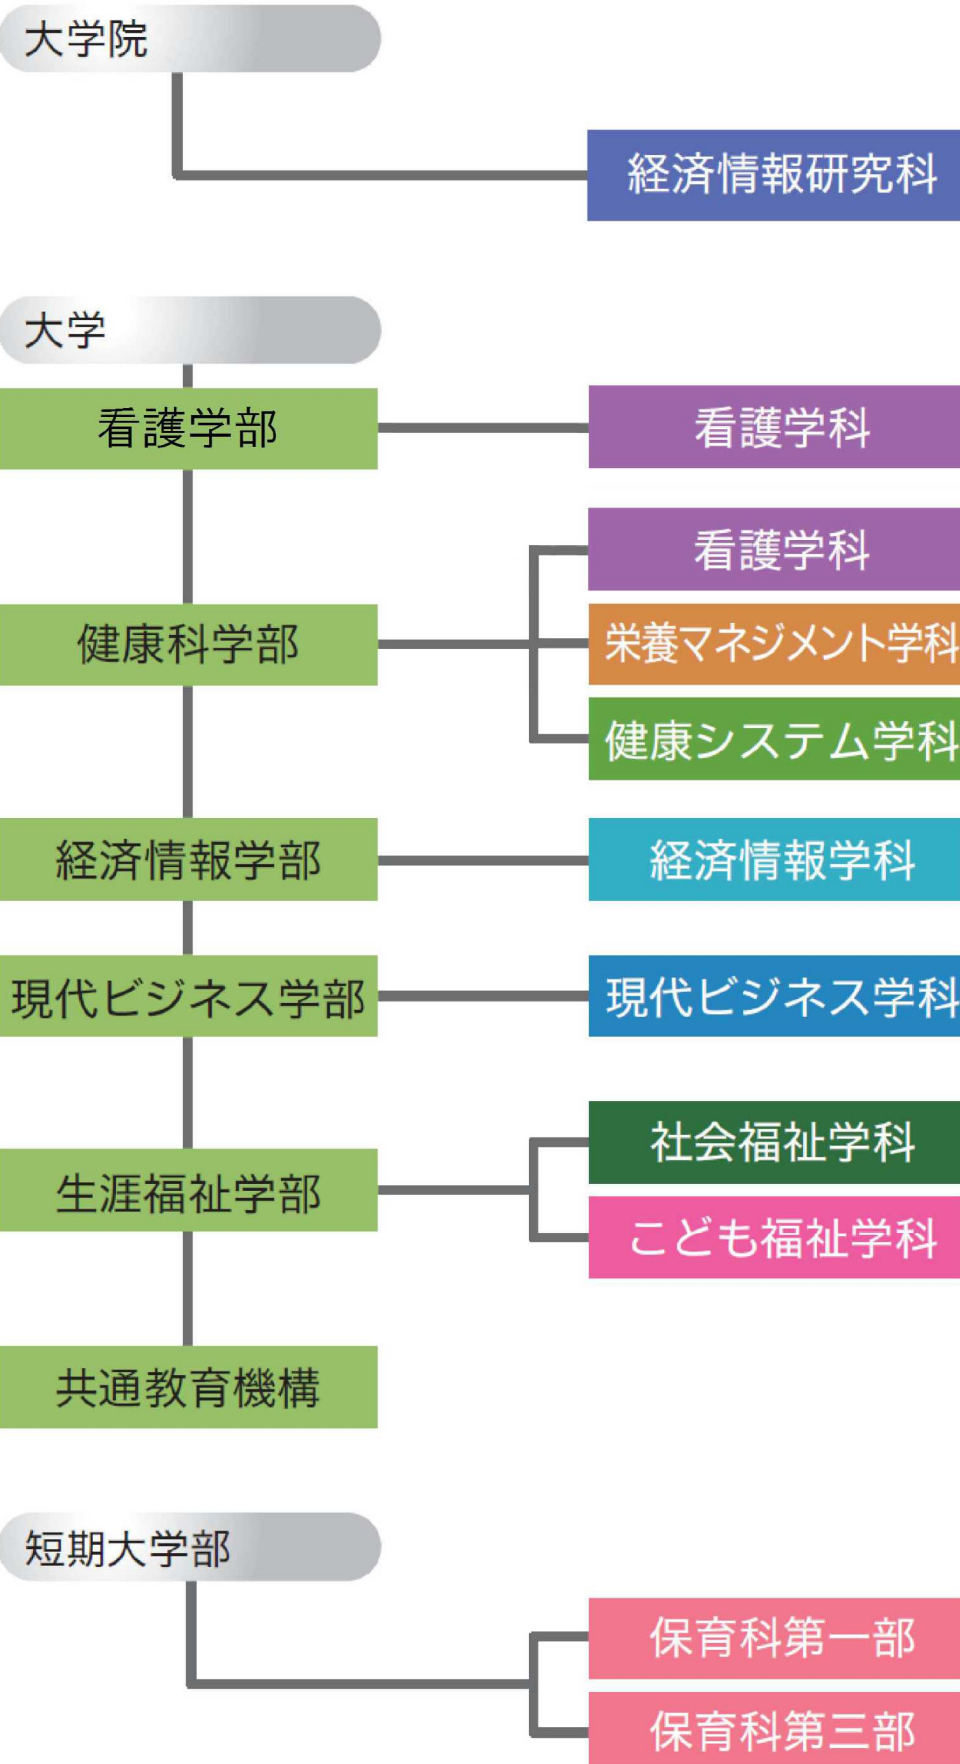

● 兵庫大学・兵庫大学短期大学部教育研究組織

学部・学科等

附属施設・附置機関