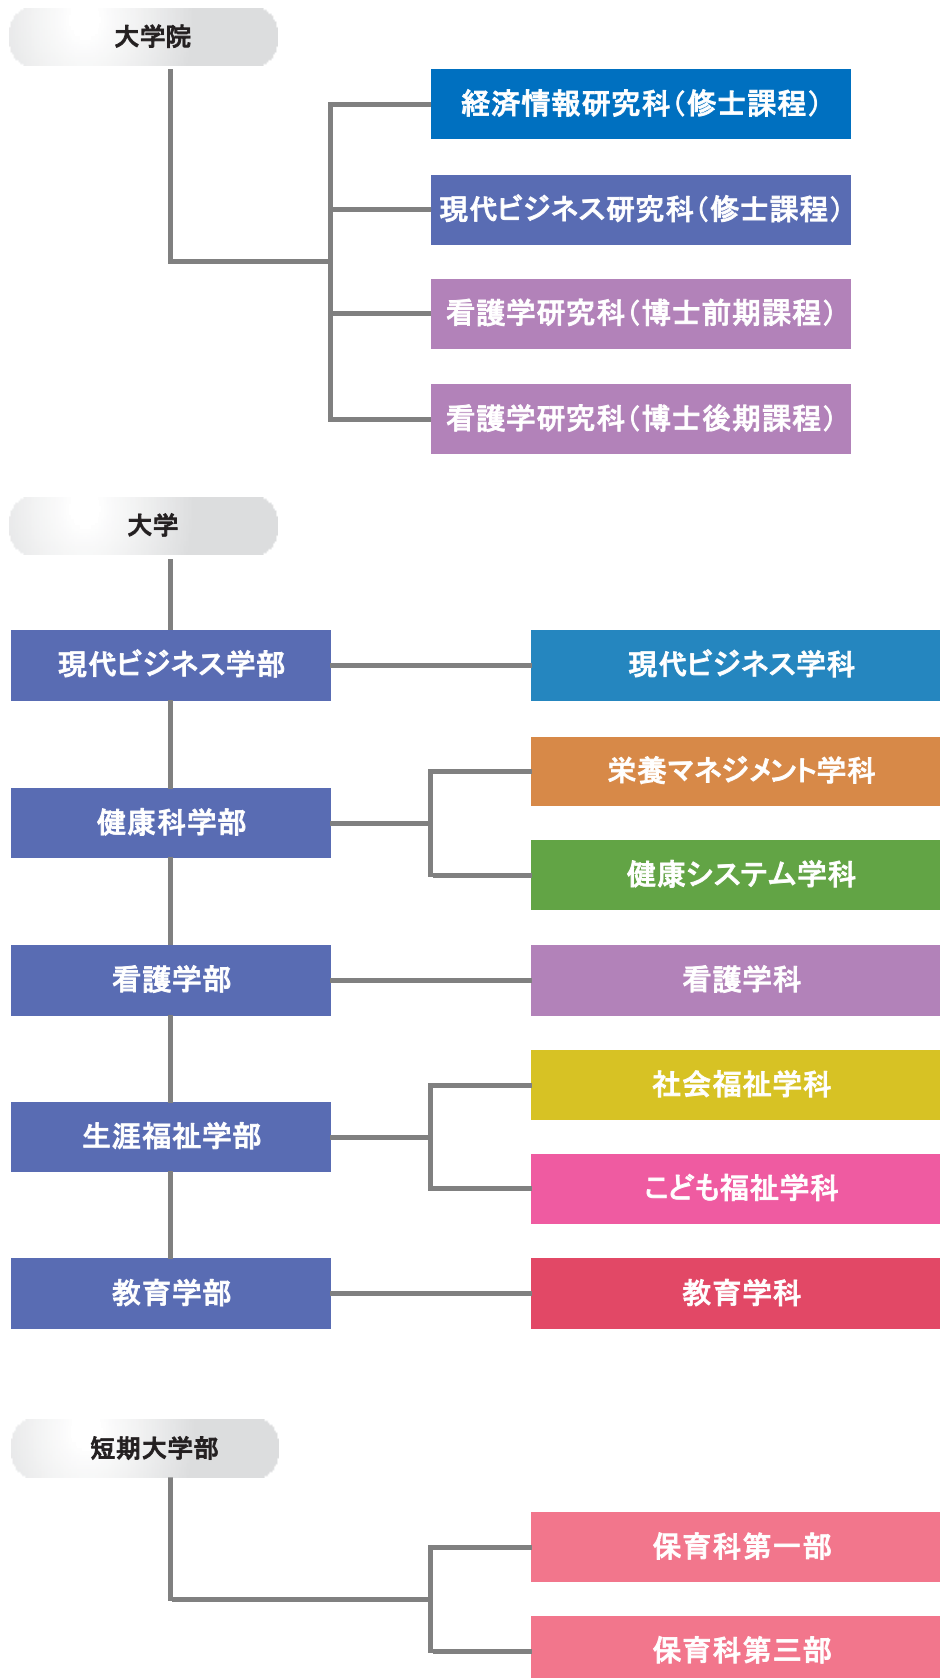

●兵庫大学・兵庫大学短期大学部教育研究組織

学部・学科等

附属施設・附置機関等