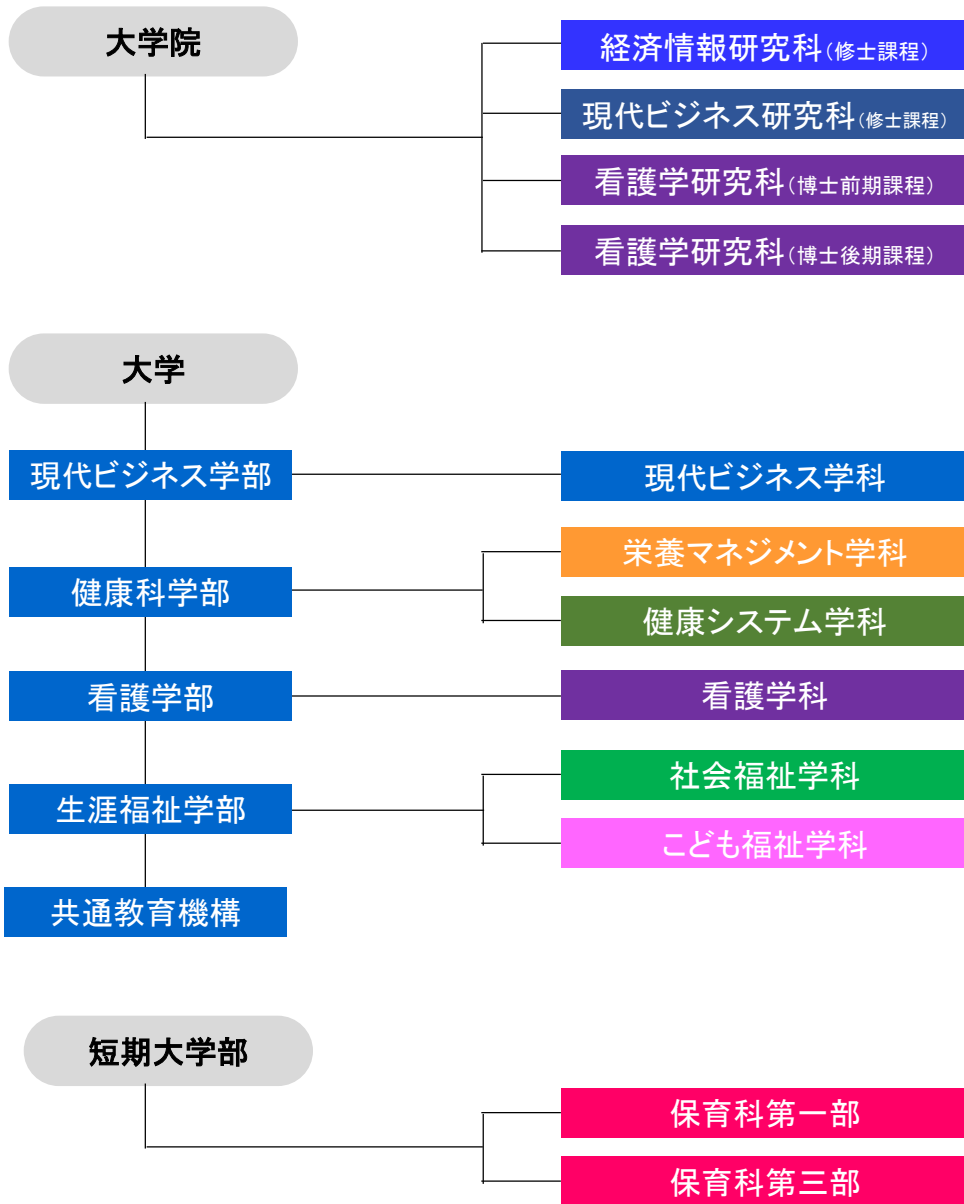

●兵庫大学・兵庫大学短期大学部教育研究組織

学部・学科等

附置施設・附置機関等