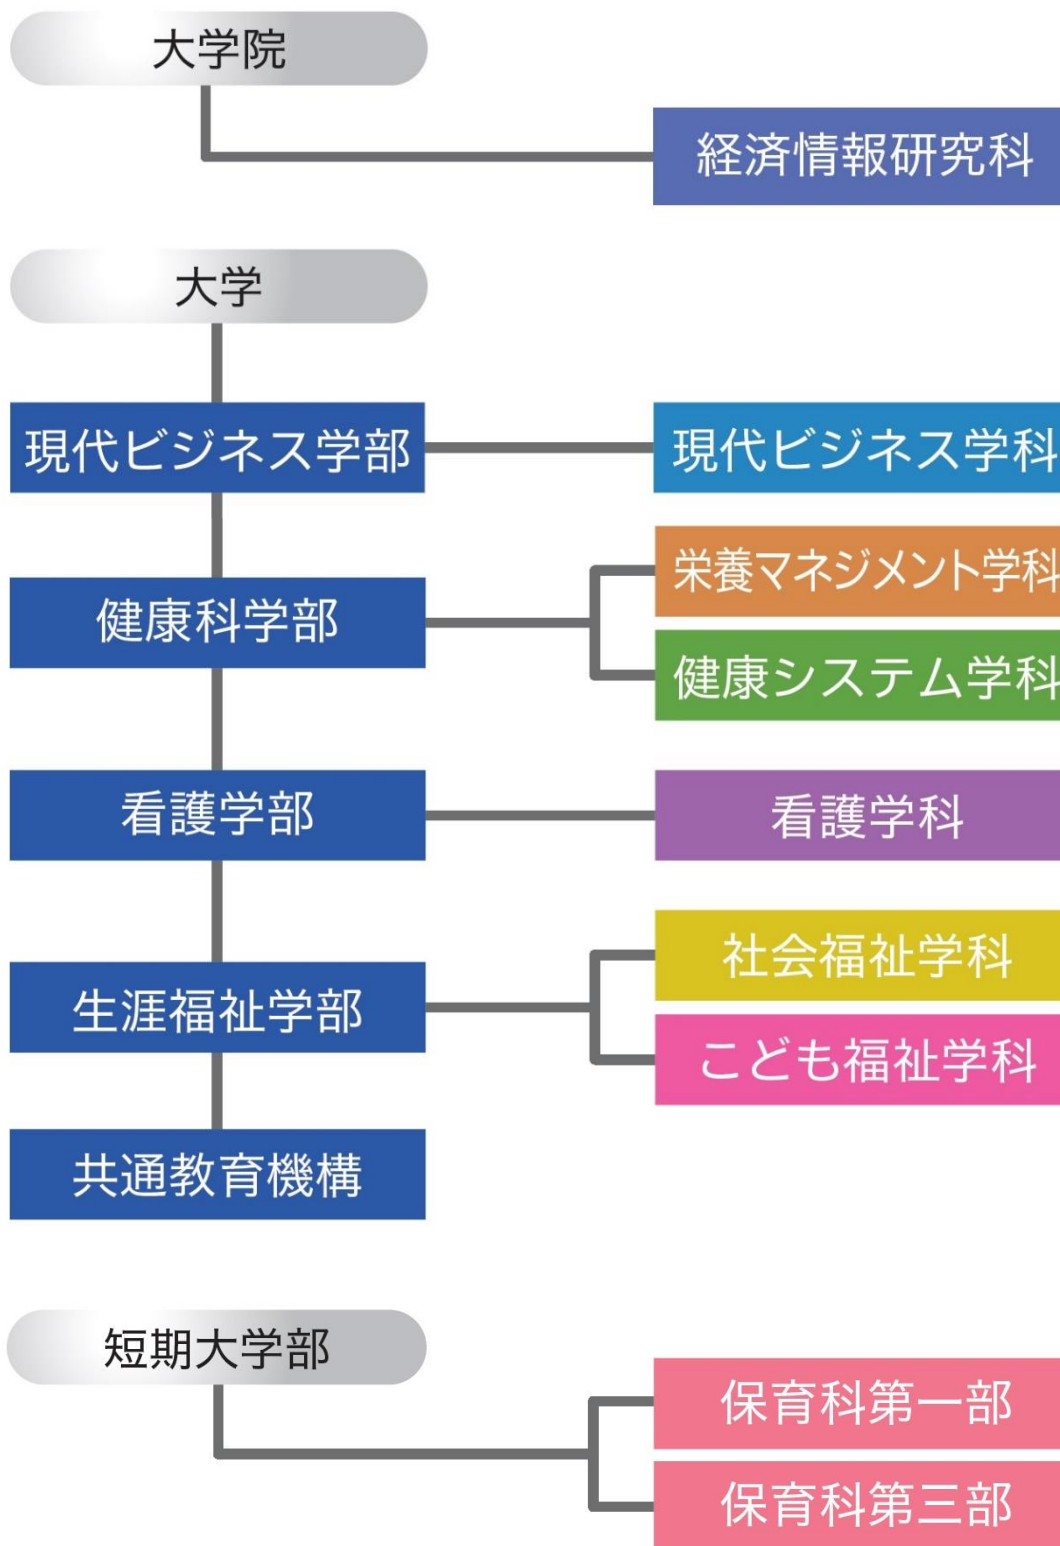

●兵庫大学・兵庫大学短期大学部教育研究組織

学部・学科等

附属施設・附置機関等

FD・SDオフィス

社会連携オフィス

教職・学習支援センター

学修基盤センター

高等教育研究センター

附属総合科学研究所

実践食育研究センター

エクステンション・
カレッジ

ボランティアセンター

地域医療福祉
研修センター

メディカルシミュレーション
ユニット

看護・介護研修ユニット

健康管理センター